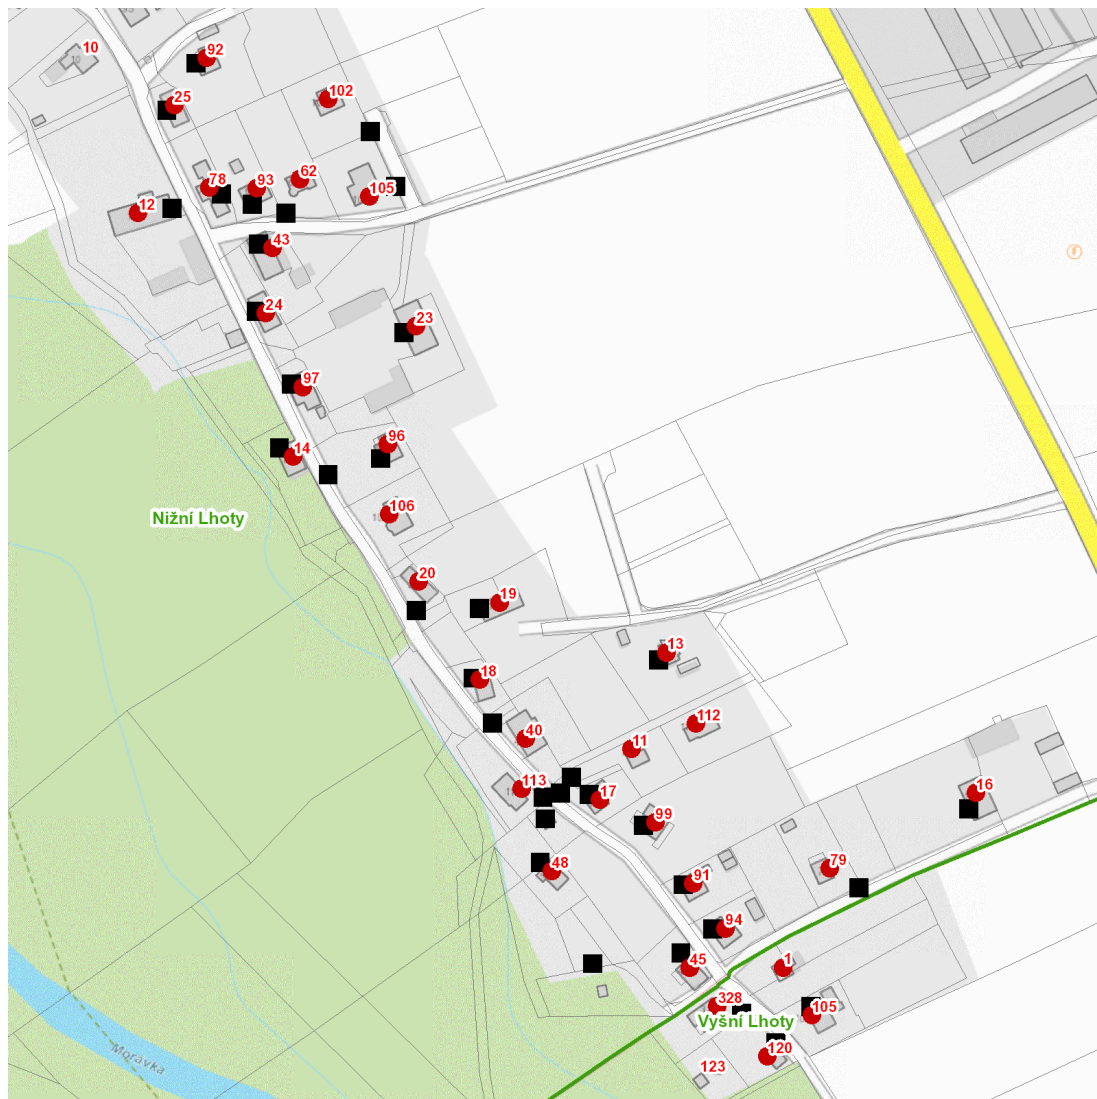

dne **6. 3. 2024** od **7:30** do **14:30** hodin

Plánovaná odstávka zahrnuje tyto lokality:**Nižní Lhoty** (okres Frýdek-Místek)

č. p. 11, 12, 13, 14, 16-20, 23, 24, 25, 40, 43, 45, 48, 62, 78, 79, 91, 92, 93, 94, 96, 97, 99, 102, 105, 106, 112, 113

Vyšní Lhoty (okres Frýdek-Místek)

č. p. 1, 105, 328

č. ev. 120

UPOZORNĚNÍ

Dotčené zařízení distribuční soustavy je nutné i v době odstávky považovat za zařízení pod napětím, a proto vás žádáme o dodržení všech zásad bezpečnosti a provedení opatření potřebných k zamezení případných škod na zdraví a majetku. | Provozovatelé výroben elektřiny jsou povinni zajistit přerušeni dodávky elektřiny z výroby do vypnutého úseku distribuční soustavy.

dne 6. 3. 2024 od 7:30 do 14:30 hodin

Orientační mapový podklad odstávkou dotčených lokalit

VYSVĚTLIVKY

- – adresy dotčené odstávkou elektřiny
- – místa připojení k elektrické síti dotčená odstávkou

INFORMACE ZASLÁNA

IDDS: nztbiz5 (Obec Nižní Lhoty)

IDDS: 924bk7r (Obec Vyšní Lhoty)